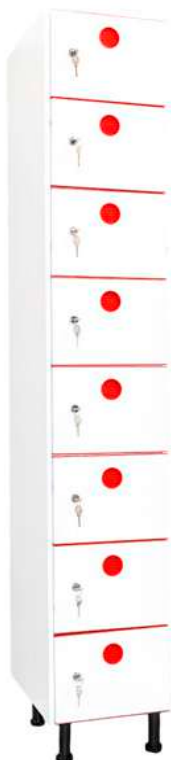

ESPECIFICAÇÕES TÉCNICAS  
**CACIFOS DE PLÁSTICO**  
**SERIES V, T, M, C, B, Z e E**

**SERIE PV**  
1 porta por coluna

**SERIE PT**  
2 portas por coluna

**SERIE PM**  
3 portas por coluna

**SERIE PC**  
4 portas por coluna

**SERIE PB**  
6 portas por coluna

**SERIE PZ**  
8 portas por coluna

**SERIE PE**  
Limpar armário

## CARACTERÍSTICAS

Fabricados com resinas plásticas 100%.

Moderno desenho estrutural com uma espessura de paredes e portas de 18 mm.

Material inalterável à umidade, azeites, ácidos, gorduras, água, detergentes, e elementos corrosivos.

Prateleira interior ajustável e varão para pendurar cabines no modelo PV.

Varão para pendurar cabines no modelo PT.

Divisória vertical no modelo PV.

Portas com ventilação e fechadura de chave.

Patas de PVC reguláveis em altura.