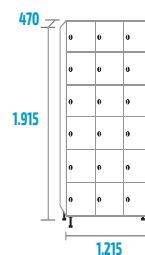

# COMBINAÇÕES E MEDIDAS

## SERIE PC

**PC-30/1**  
 COD: 22031

**PC-30/2**  
 COD: 22032

**PC-30/3**  
 COD: 22033

**PC-30/4**  
 COD: 22034

**PC-40/1**  
 COD: 22036

**PC-40/2**  
 COD: 22037

**PC-40/3**  
 COD: 22038

## SERIE PB

**PB-30/1**  
 COD: 22061

**PB-30/2**  
 COD: 22062

**PB-30/3**  
 COD: 22063

**PB-30/4**  
 COD: 22064

**PB-30/1**  
 COD: 22061

**PB-30/2**  
 COD: 22062

**PB-30/3**  
 COD: 22063

## COMBINAÇÕES E MEDIDAS